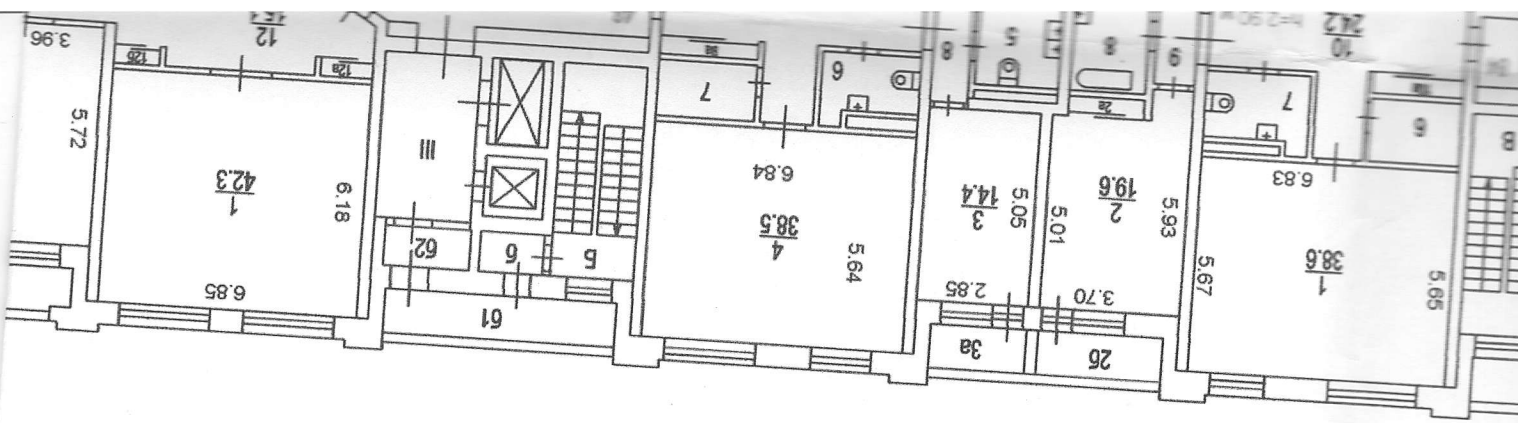

АРХИВНАЯ КОПИЯ
ПОТАЖНОГО ПЛАНА
по состоянию на 30.11.1997

По заказу № 01.95.300.98.9
АРХИВНАЯ КОПИЯ
Лист 3 из 3
Подпись
Начальник отдела
по формированию
архивного фонда
Архивного управления
А.В. Дюченко

6 этаж
 Берегава ул д/б
 20.11.1994

АРХИВНАЯ КОПИЯ
 ПОЭТАЖНОГО ПЛАНА

Распоряж. Мосжилпин.
от 21.09.2005 N3-1412/A013227-05

Изменения в поэтажный
план
По кварт. № 11
пом. _____

ВНЕСЕНЫ
31.01.2006 г.
Исполнитель Афанасьева